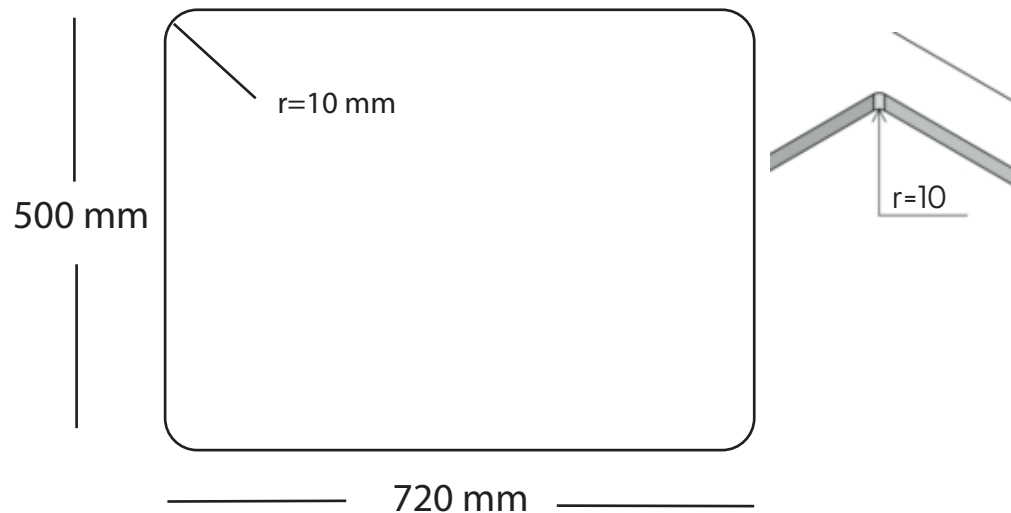

Kubus 742 Soft køkkenvask

Udskæringsmål

Varenr.: 10024DK
VVS-nr.: 689300071

Godstykkelse: 1,2 mm

LAVABO®

UDSKÆRINGSMÅL Nedfældning
AUSSPARURNG Einbau
CUTOUT Normal instalation

UDSKÆRINGSMÅL Planlimning
AUSSPARURNG Flächenbündig
CUTOUT Flush mount