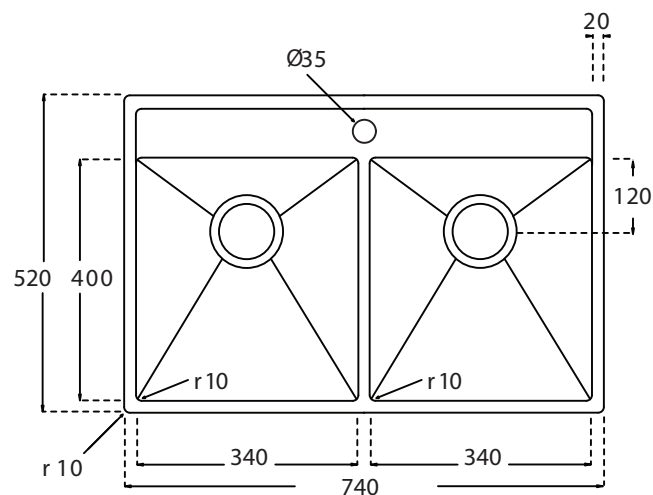

Kubus 742 Soft køkkenvask

Udskæringsmål

Varenr.: 10024DK
VVS-nr.: 689300071

Godstykkelse: 1,2 mm

LAVABO®

UDSKÆRINGSMÅL Nedfældning
AUSSPARURNG Einbau
CUTOUT Normal instalation

UDSKÆRINGSMÅL Planlimning
AUSSPARURNG Flächenbündig
CUTOUT Flush mount